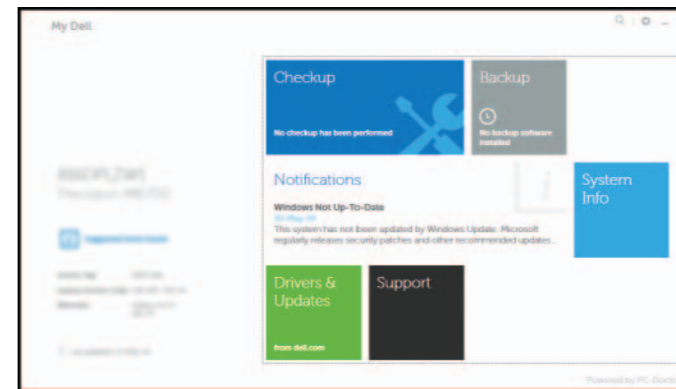

Program Dell Backup and Recovery – opcjonalny

Dell Backup and Recovery – voliteľné

My Dell

Můj Dell | Az én Dell számítógépem

Mój Dell | Mój Dell

Learn how to use Windows

Naučte se používat systém Windows | A Windows használatá